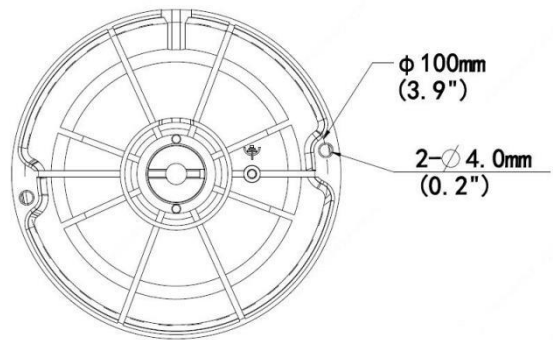

소비전력: 최대 4.5W
전원 인터페이스	Ø 5.5mm 동축 전원 플러그
사이즈(Ø×H)	Φ108.7 x 81.1mm (Ø4.3" x 3.2")
무게	0.42kg(0.93lb)
소재	메탈
작업 환경	-30°C ~ 60°C(-22°F ~ 140°F), 습도: ≤95% RH(비응축)
보관 환경	-30°C ~ 60°C(-22°F ~ 140°F), 습도: ≤95% RH(비응축)
서지 보호	4KV
초기화 버튼	N/A

사이즈