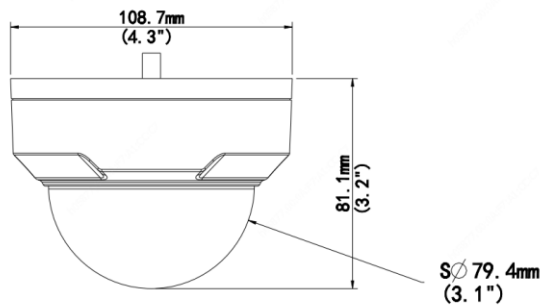

소비전력: 최대 4.5W
전원 인터페이스	Ø 5.5mm 동축 전원 플러그
사이즈(Ø×H)	Φ108.7 x 81.1mm (Ø4.3" x 3.2")
무게	0.42kg(0.93lb)
소재	메탈
작업 환경	-30°C ~ 60°C(-22°F ~ 140°F), 습도: ≤95% RH(비응축)
보관 환경	-30°C ~ 60°C(-22°F ~ 140°F), 습도: ≤95% RH(비응축)
서지 보호	4KV
초기화 버튼	N/A

사이즈